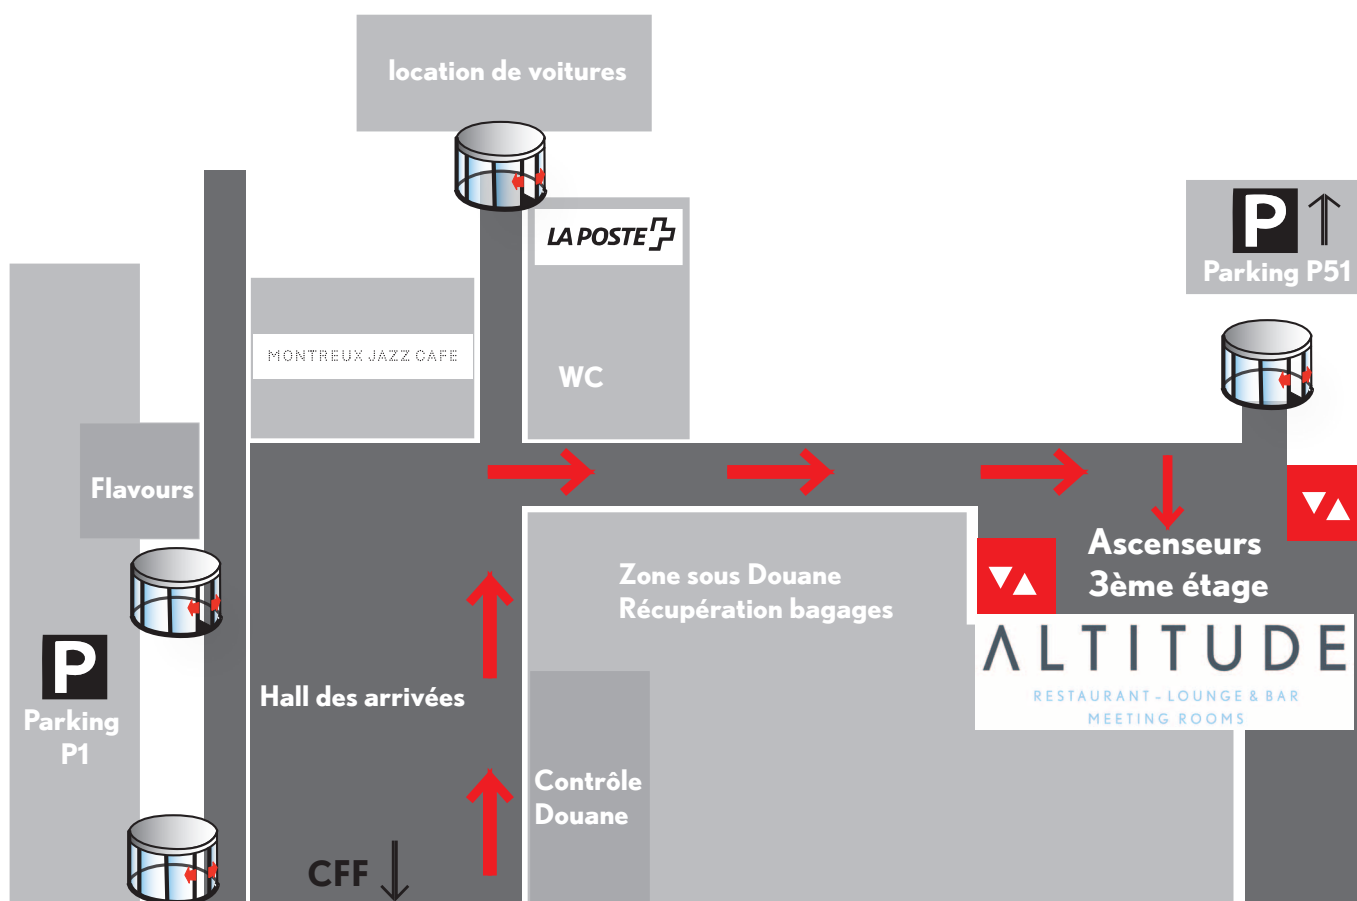

## ACCES ALTITUDE

AVION

Dans l'aéroport

TRAIN

6 mn du centre ville

Direct depuis la gare

VOITURE

Suisse: A1 direction Genève, sortie Aéroport

France: A40-A1 direction Genève Aéroport

### AEROPORT INTERNATIONAL DE GENEVE - NIVEAU ARRIVEES

[www.altitude-geneva.ch](http://www.altitude-geneva.ch)

SSP Switzerland  
Route de l'Aéroport 13  
CP 736  
CH-1215 Genève 15